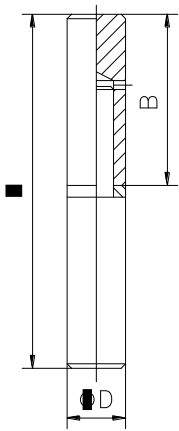

Панта Estebro® за заваряване кръгла с месингова шайба 8x50 мм, 86

Cod	Dimens.	A	B	ØD		
86	8x50	50	24	8	20	0,40
79	10x60	58	28	10	20	0,75
84	12x70	68	33	12	20	1,25
80	14x80	78	38	14	14	1,30
81	16x100	98	48	16	15	2,30
82	18x110	108	53	18	12	2,60
83	20x120	118	58	20	10	2,95
85	25x150	148	73	25	6	3,50
286	30x150	148	73	30	4	3,35

Stainless steel round profile hinge with brass washer AISI 303

Family: SS round profile hinge

Material: Stainless steel AISI 303

Maximum weight supported: According to study

Description: Mechanized component which, it is installed on a metallic swing door to allow its opening and closing. The brass washer avoids the friction between both bodies and can be replaced in the case of erosion.

All the hinges from Ø18 mm on come with grease hole.

Продукт: [Панта Estebro® за заваряване кръгла с месингова шайба 8x50 мм, 86](#)

Категория: [Плъзгащи се врати](#)

Бранд: [Estebro®](#)

Категория бранд: [Панта Estebro®](#)